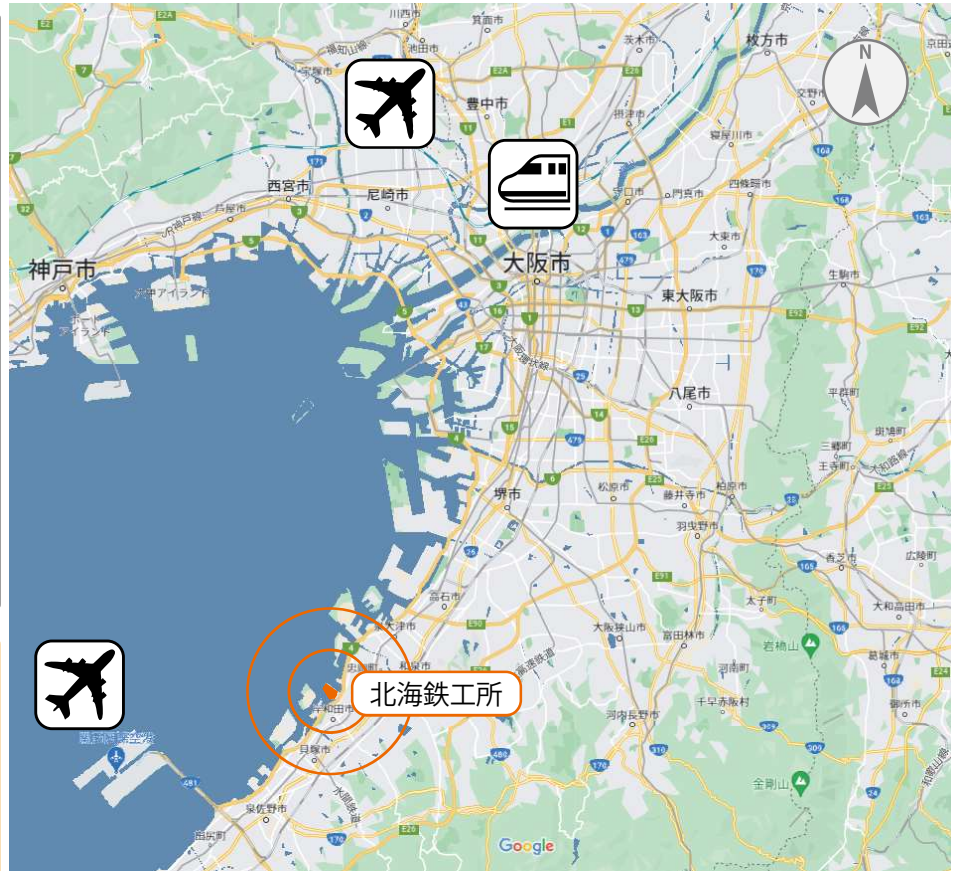

案内図

株式会社北海鉄工所 [リンカイベース&ラボ]
〒596-0013 大阪府岸和田市臨海町 7 番地 3
TEL 072-438-4044 / FAX 072-438-9029

- 関西空港から
関西国際空港→南海本線にて南海岸和田駅
- 伊丹空港から
伊丹空港→空港バスにてなんば
→南海本線にて南海岸和田駅
- 新幹線から
新大阪駅→大阪市営地下鉄なんば
→南海本線にて南海岸和田駅
- お車の場合
阪神高速 4 号湾岸線 岸和田北→29 号線へ
→岸野町南 右折

岸野町南交差点から約 200m

手前に工場・奥に事務所が有ります。

1F インターフォンにてお声掛け下さい。