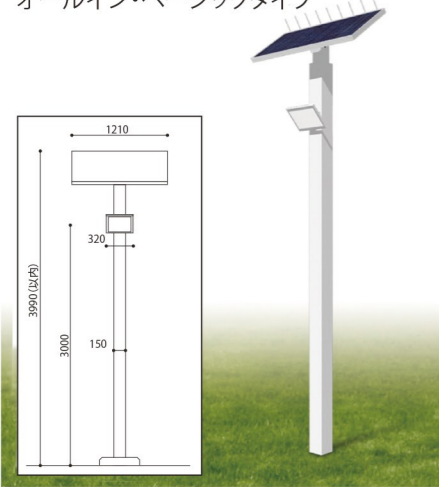

ソーラー + 導光板のシンプルデザインシリーズ(ベーシックプラン)

HK 01-1L-36

最もベーシックで支柱に全てが詰まった
オールイン・ベーシックタイプ

材質 : ステンレスまたは電気鍍金処理スチール
仕上げ : ウレタン塗装仕上げ
灯具 : 1灯タイプ 7.5W
蓄電池容量 : 12V-12Ah×3 36Ah
点灯時間 : 12時間 (FULL-6時間・エコモード6時間)
無日照日保障 : 3日間
重量 : 約130kg (支柱埋込タイプ)
基礎寸法 : □500×H1200 (参考仕様) (別途工事)

HK 02-2L-78

様々な設置状況に対応可能な
スタンダードタイプ

材質 : ステンレスまたは電気鍍金処理スチール
仕上げ : ウレタン塗装仕上げ
灯具 : 2灯タイプ 15W (7.5W×2灯)
蓄電池容量 : 12V-26Ah×3 78Ah
点灯時間 : 12時間 (FULL-6時間・エコモード6時間)
無日照日保障 : 4日間
重量 : 約160kg (支柱埋込タイプ)
基礎寸法 : □500×H1200 (参考仕様) (別途工事)

HK -03-2L-110

大容量バッテリー搭載可能デザインなど
展開可能ハイスぺックタイプ

材質 : ステンレス&亜鉛鍍金処理スチール
仕上げ : ウレタン塗装仕上げ
灯具 : 2灯タイプ 15W (7.5W×2灯)
蓄電池容量 : 12V-55Ah×2 110Ah
点灯時間 : 12時間 (FULL-6時間・エコモード6時間)
無日照日保障 : 5日間
重量 : 約255kg (ベースプレートタイプ)
基礎寸法 : □700×H1200 (参考仕様) (別途工事)