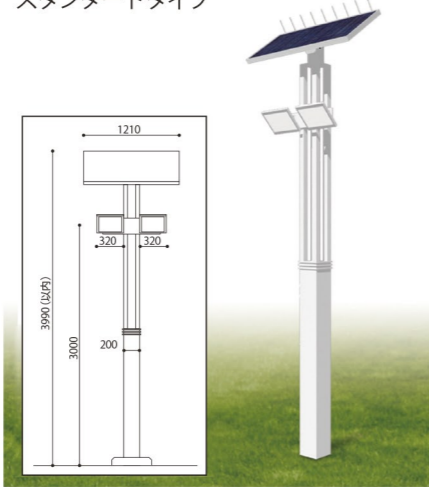

ソーラー + 導光板のシンプルデザインシリーズ(ベーシックプラン)

HK 01-1L-36

最もベーシックで支柱に全てが詰まった
オールイン・ベーシックタイプ

材質 : ステンレスまたは電気鍍金処理スチール
仕上げ : ウレタン塗装仕上げ
灯具 : 1灯タイプ 7.5W
蓄電池容量 : 12V-12Ah×3 36Ah
点灯時間 : 12時間 (FULL-6時間・エコモード6時間)
無日照日保障 : 3日間
重量 : 約130kg (支柱埋込タイプ)
基礎寸法 : □500×H1200 (参考仕様) (別途工事)

HK 02-2L-78

様々な設置状況に対応可能な
スタンダードタイプ

材質 : ステンレスまたは電気鍍金処理スチール
仕上げ : ウレタン塗装仕上げ
灯具 : 2灯タイプ 15W (7.5W×2灯)
蓄電池容量 : 12V-26Ah×3 78Ah
点灯時間 : 12時間 (FULL-6時間・エコモード6時間)
無日照日保障 : 4日間
重量 : 約160kg (支柱埋込タイプ)
基礎寸法 : □500×H1200 (参考仕様) (別途工事)

HK -03-2L-110

大容量バッテリー搭載可能デザインなど
展開可能ハイスぺックタイプ

材質 : ステンレス&亜鉛鍍金処理スチール
仕上げ : ウレタン塗装仕上げ
灯具 : 2灯タイプ 15W (7.5W×2灯)
蓄電池容量 : 12V-55Ah×2 110Ah
点灯時間 : 12時間 (FULL-6時間・エコモード6時間)
無日照日保障 : 5日間
重量 : 約255kg (ベースプレートタイプ)
基礎寸法 : □700×H1200 (参考仕様) (別途工事)