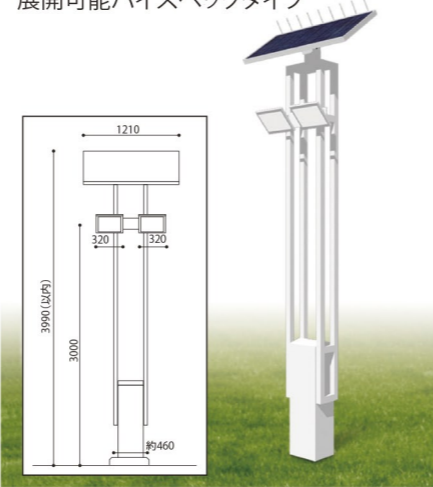

ソーラー + 導光板のシンプルデザインシリーズ(ベーシックプラン)

HK 01-1L-36

最もベーシックで支柱に全てが詰まった
オールイン・ベーシックタイプ

材質 : ステンレスまたは電気鍍金処理スチール
仕上げ : ウレタン塗装仕上げ
灯具 : 1灯タイプ 7.5W
蓄電池容量 : 12V-12Ah×3 36Ah
点灯時間 : 12時間 (FULL-6時間・エコモード6時間)
無日照日保障 : 3日間
重量 : 約130kg (支柱埋込タイプ)
基礎寸法 : □500×H1200 (参考仕様) (別途工事)

HK 02-2L-78

様々な設置状況に対応可能な
スタンダードタイプ

材質 : ステンレスまたは電気鍍金処理スチール
仕上げ : ウレタン塗装仕上げ
灯具 : 2灯タイプ 15W (7.5W×2灯)
蓄電池容量 : 12V-26Ah×3 78Ah
点灯時間 : 12時間 (FULL-6時間・エコモード6時間)
無日照日保障 : 4日間
重量 : 約160kg (支柱埋込タイプ)
基礎寸法 : □500×H1200 (参考仕様) (別途工事)

HK -03-2L-110

大容量バッテリー搭載可能デザインなど
展開可能ハイスぺックタイプ

材質 : ステンレス&亜鉛鍍金処理スチール
仕上げ : ウレタン塗装仕上げ
灯具 : 2灯タイプ 15W (7.5W×2灯)
蓄電池容量 : 12V-55Ah×2 110Ah
点灯時間 : 12時間 (FULL-6時間・エコモード6時間)
無日照日保障 : 5日間
重量 : 約255kg (ベースプレートタイプ)
基礎寸法 : □700×H1200 (参考仕様) (別途工事)