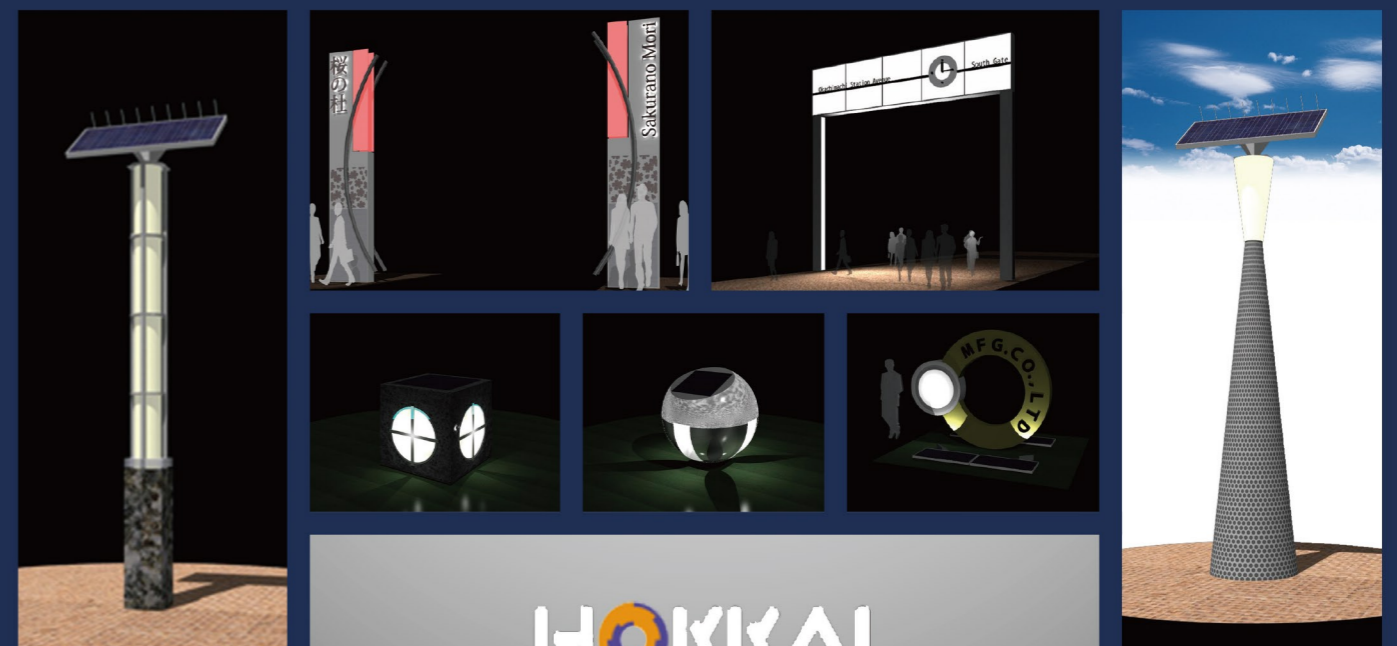

HOKKAI
株式会社北海製作所