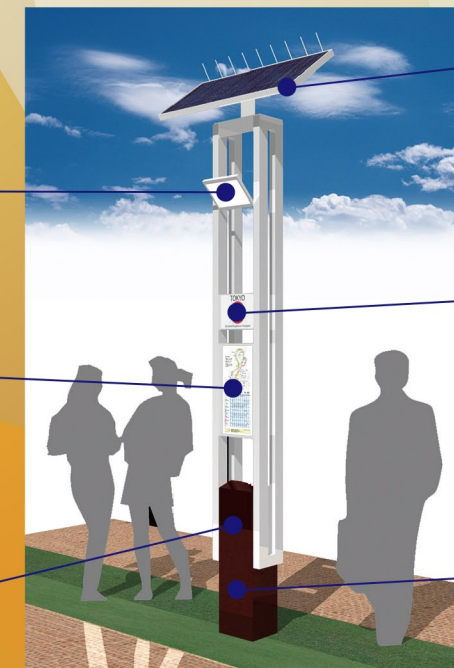

●モニュメント作品例

●プレス曲げ加工など独自の製作技術

●“モニュメン灯”は用途に合わせて、様々な機能を組み合わせることができます。

高輝度LED導光板照明(基本仕様)を使用すれば理想的な照度分布で広範囲に照射することが出来ます。また面発光のため従来のLED球のような眩しさがありません。この部分にサイン表示を入れることもできます。

導光板を使用して緊急避難場所の案内や企業広告などさまざまな表示が出来ます。ソーラー電源と併用すれば停電時でも24時間告知が出来ます。

スマートホンなどの携帯端末を充電することができる非常用出力電源を設置できます。

出力90W(基本仕様)のソーラーパネルを使用すれば、電源は不要です。基礎工事のみで設置できるのでイニシャルコストの低減にもなります。

WiFi中継機能をもった機器を組み込むことで、災害時の緊急情報などを受信できます。また観光案内などを携帯端末に発信することもできます。

大容量バッテリーとエコモード付点灯タイマーの組み合わせで最大5日間無日照でも点灯させることが出来ます。タイマーは設置目的や季節などに応じてきめ細かく設定できます。